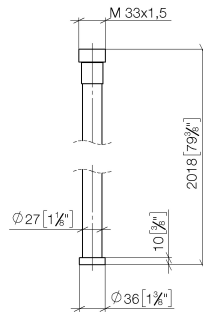

WATER TUBE WATER TUBE tubo flessibile Kneipp nero 2000 mm - Dark  
Platinum spazzolato

28 286 979  
mm [inches]

Diagramma di portata

**WATER TUBE WATER TUBE tubo flessibile Kneipp nero 2000 mm - Dark  
Platinum spazzolato**

28 286 979

Parts for other  
finishes can be found  
here: Cromato

**Elenco delle parti di ricambio**

<b>N.</b>	<b>Codice articolo</b>	<b>Denominazione</b>	<b>Quantità necessaria</b>	<b>Tempo di produzione</b>
2	09 14 20 003 90	guarnizione	1	2
3	09 28 10 116-13	anello	1	30