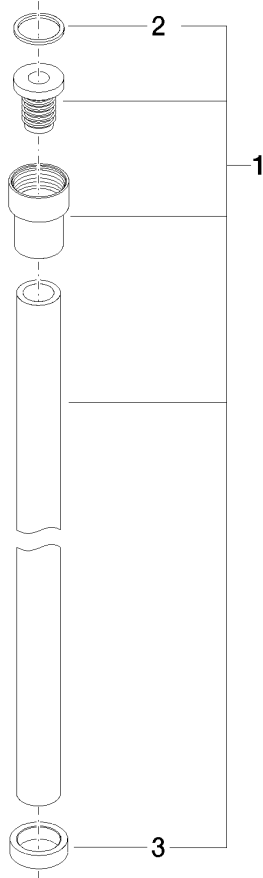

**WATER TUBE WATER TUBE tubo flessibile Kneipp nero 2000 mm - Dark  
Platinum spazzolato**

28 286 979

- boccola del tubo flessibile con manicotto M33
- con anello di fissaggio

	Dark Platinum spazzolato	28 286 979-99
	Cromato	28 286 979-00
	Platinato spazzolato	28 286 979-06
	Platinato	28 286 979-08
	Dark Chrome	28 286 979-19
	Ottone spazzolato (Oro 23k)	28 286 979-28
	Nero opaco	28 286 979-33
	Champagne spazzolato (Oro 22k)	28 286 979-46
	Champagne (Oro 22k)	28 286 979-47
	Cromo spazzolato	28 286 979-93

WATER TUBE WATER TUBE tubo flessibile Kneipp nero 2000 mm - Dark  
Platinum spazzolato

28 286 979  
mm [inches]

Diagramma di portata

**WATER TUBE WATER TUBE tubo flessibile Kneipp nero 2000 mm - Dark  
Platinum spazzolato**

28 286 979

Parts for other  
finishes can be found  
here: Cromato

**Elenco delle parti di ricambio**

<b>N.</b>	<b>Codice articolo</b>	<b>Denominazione</b>	<b>Quantità necessaria</b>	<b>Tempo di produzione</b>
2	09 14 20 003 90	guarnizione	1	2
3	09 28 10 116-13	anello	1	30