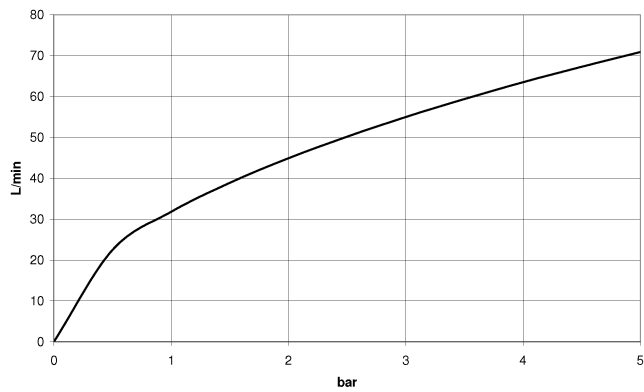

**WATER TUBE WATER TUBE tubo flessibile Kneipp nero 2000 mm - Dark  
Platinum spazzolato**

28 286 979

- boccola del tubo flessibile con manicotto M33
- con anello di fissaggio

	Dark Platinum spazzolato	28 286 979-99
	Cromato	28 286 979-00
	Platinato spazzolato	28 286 979-06
	Platinato	28 286 979-08
	Dark Chrome	28 286 979-19
	Ottone spazzolato (Oro 23k)	28 286 979-28
	Nero opaco	28 286 979-33
	Champagne spazzolato (Oro 22k)	28 286 979-46
	Champagne (Oro 22k)	28 286 979-47
	Cromo spazzolato	28 286 979-93

WATER TUBE WATER TUBE tubo flessibile Kneipp nero 2000 mm - Dark  
Platinum spazzolato

28 286 979  
mm [inches]

Diagramma di portata

**WATER TUBE WATER TUBE tubo flessibile Kneipp nero 2000 mm - Dark  
Platinum spazzolato**